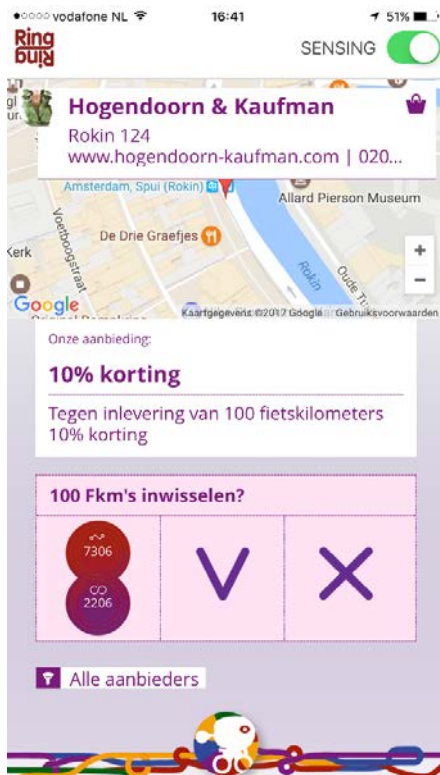

In 3 stappen Fkm's ontvangen en inleveren!

>> zowel aanbieder als Ring-Ringer ontvangen een e-mail ter bevestiging <<

Selecteer de juiste winkel (bovenaan de lijst) en klik 2x bij de kassa.

1

100 Fkm's inwisselen?

Klik op V