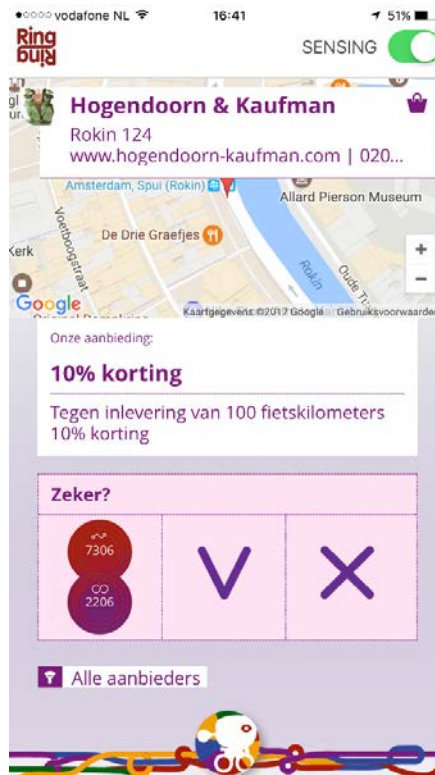

>> zowel aanbieder als Ring-Ringer ontvangen een e-mail ter bevestiging <<

Selecteer de juiste winkel (bovenaan de lijst) en klik 2x bij de kassa.

1

100 Fkm's inwisselen?

Klik op V

2

Zeker?

Klik nogmaals op V